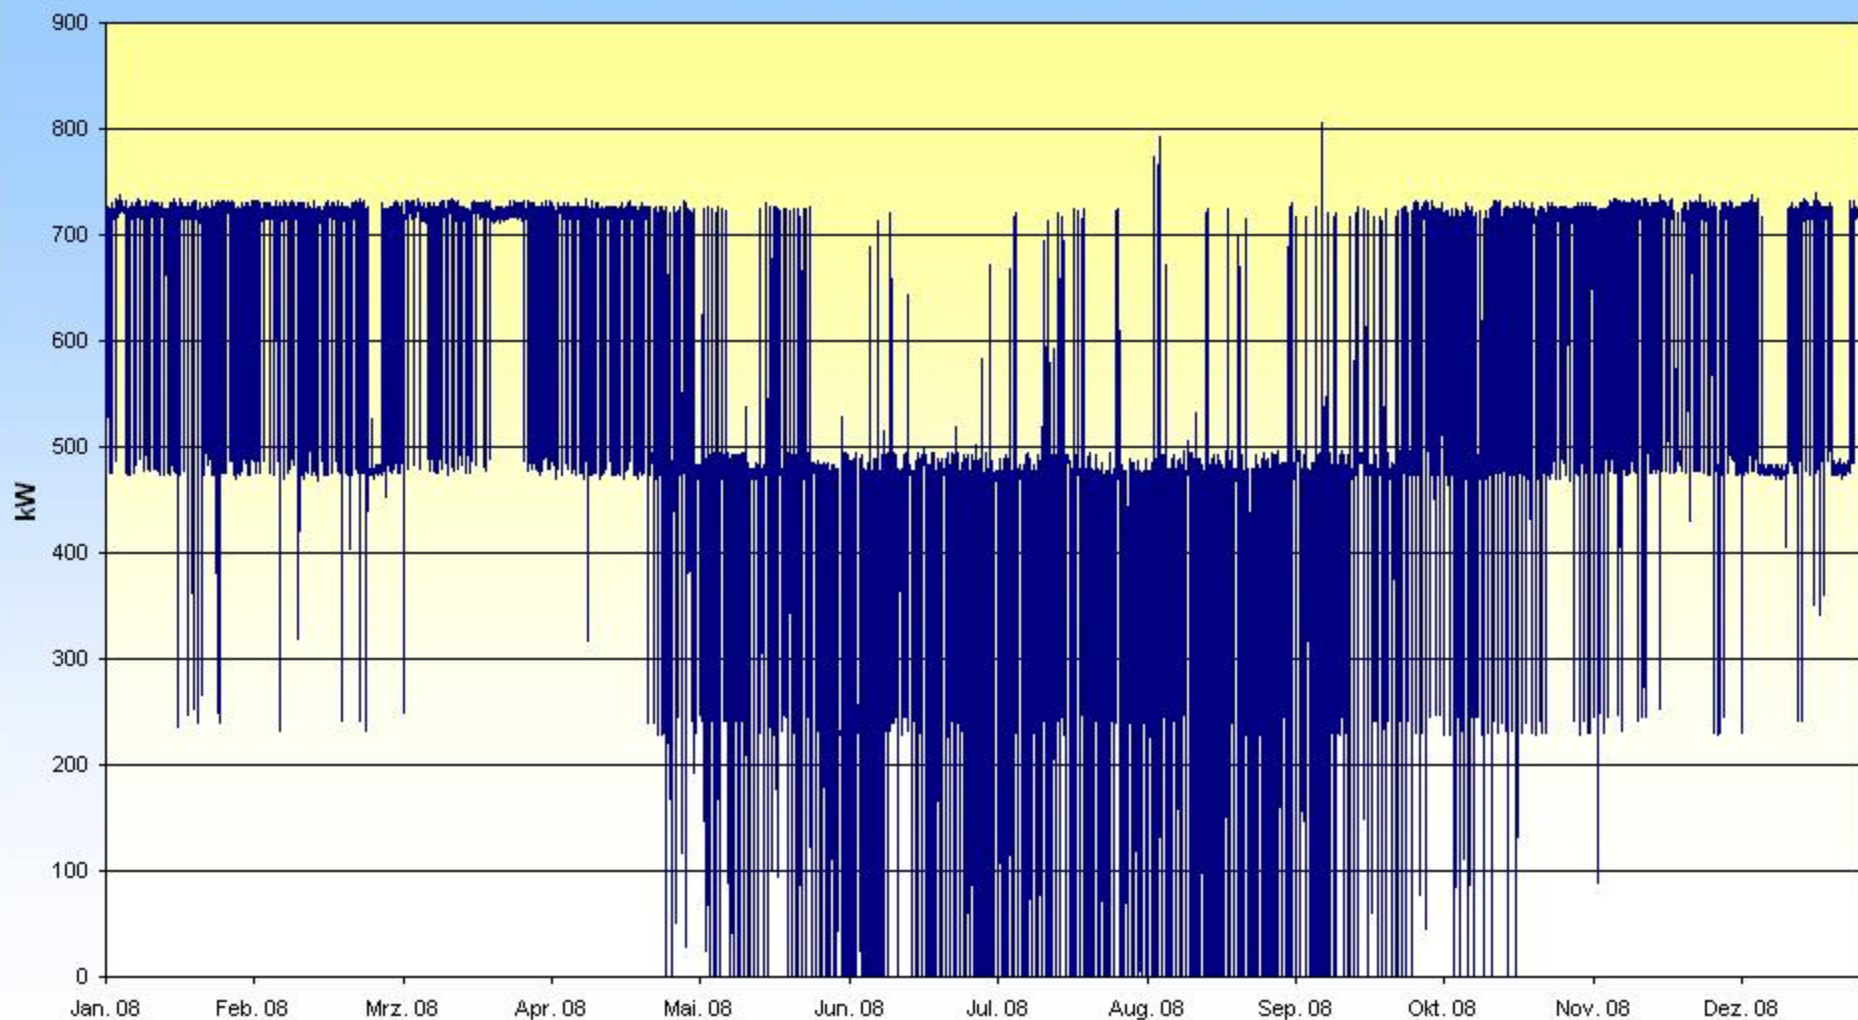

# Wirtschaftsbetriebe Norderney GmbH - Einspeisungen MS

Jahresarbeit 4.510.720 kWh

Maximale Leistung 806 kW am 10.09.2008 15:15 Uhr