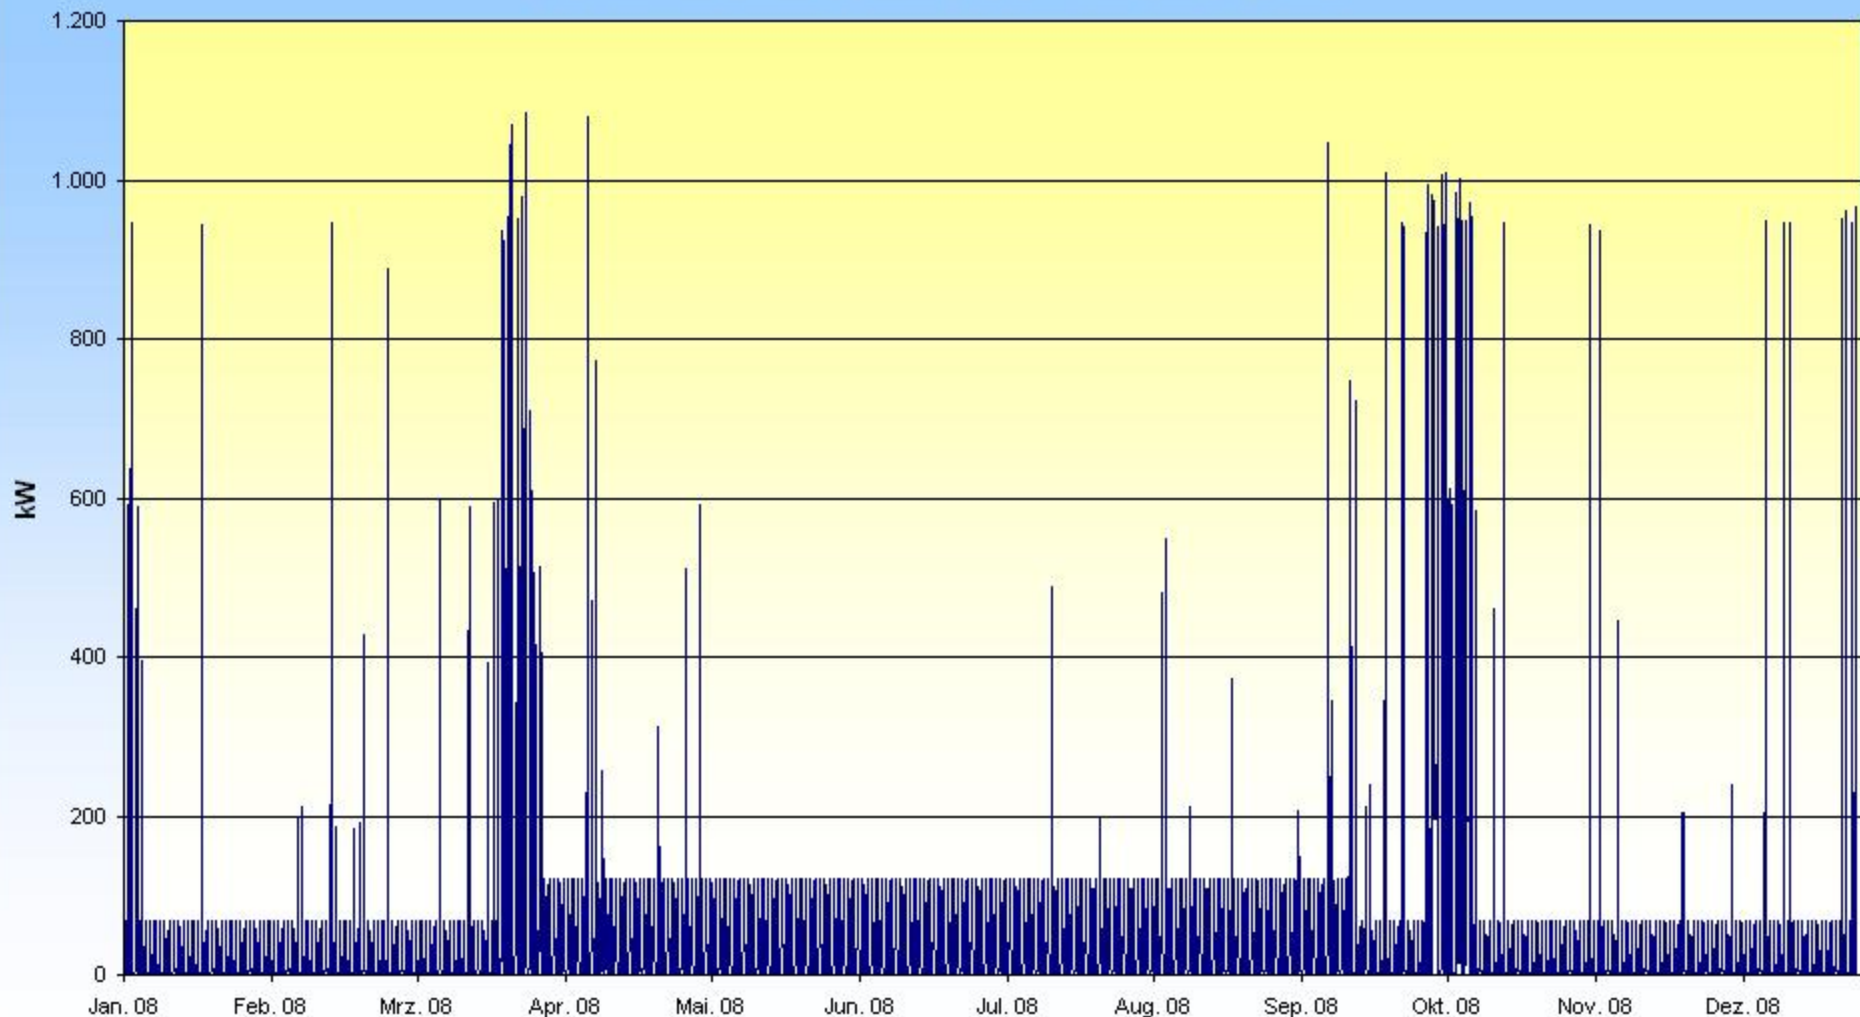

# Wirtschaftsbetriebe Norderney GmbH - Einspeisungen NS

Jahresarbeit 354.805 kWh

Maximale Leistung 1.084 kW am 25.03.2008 13:15 Uhr