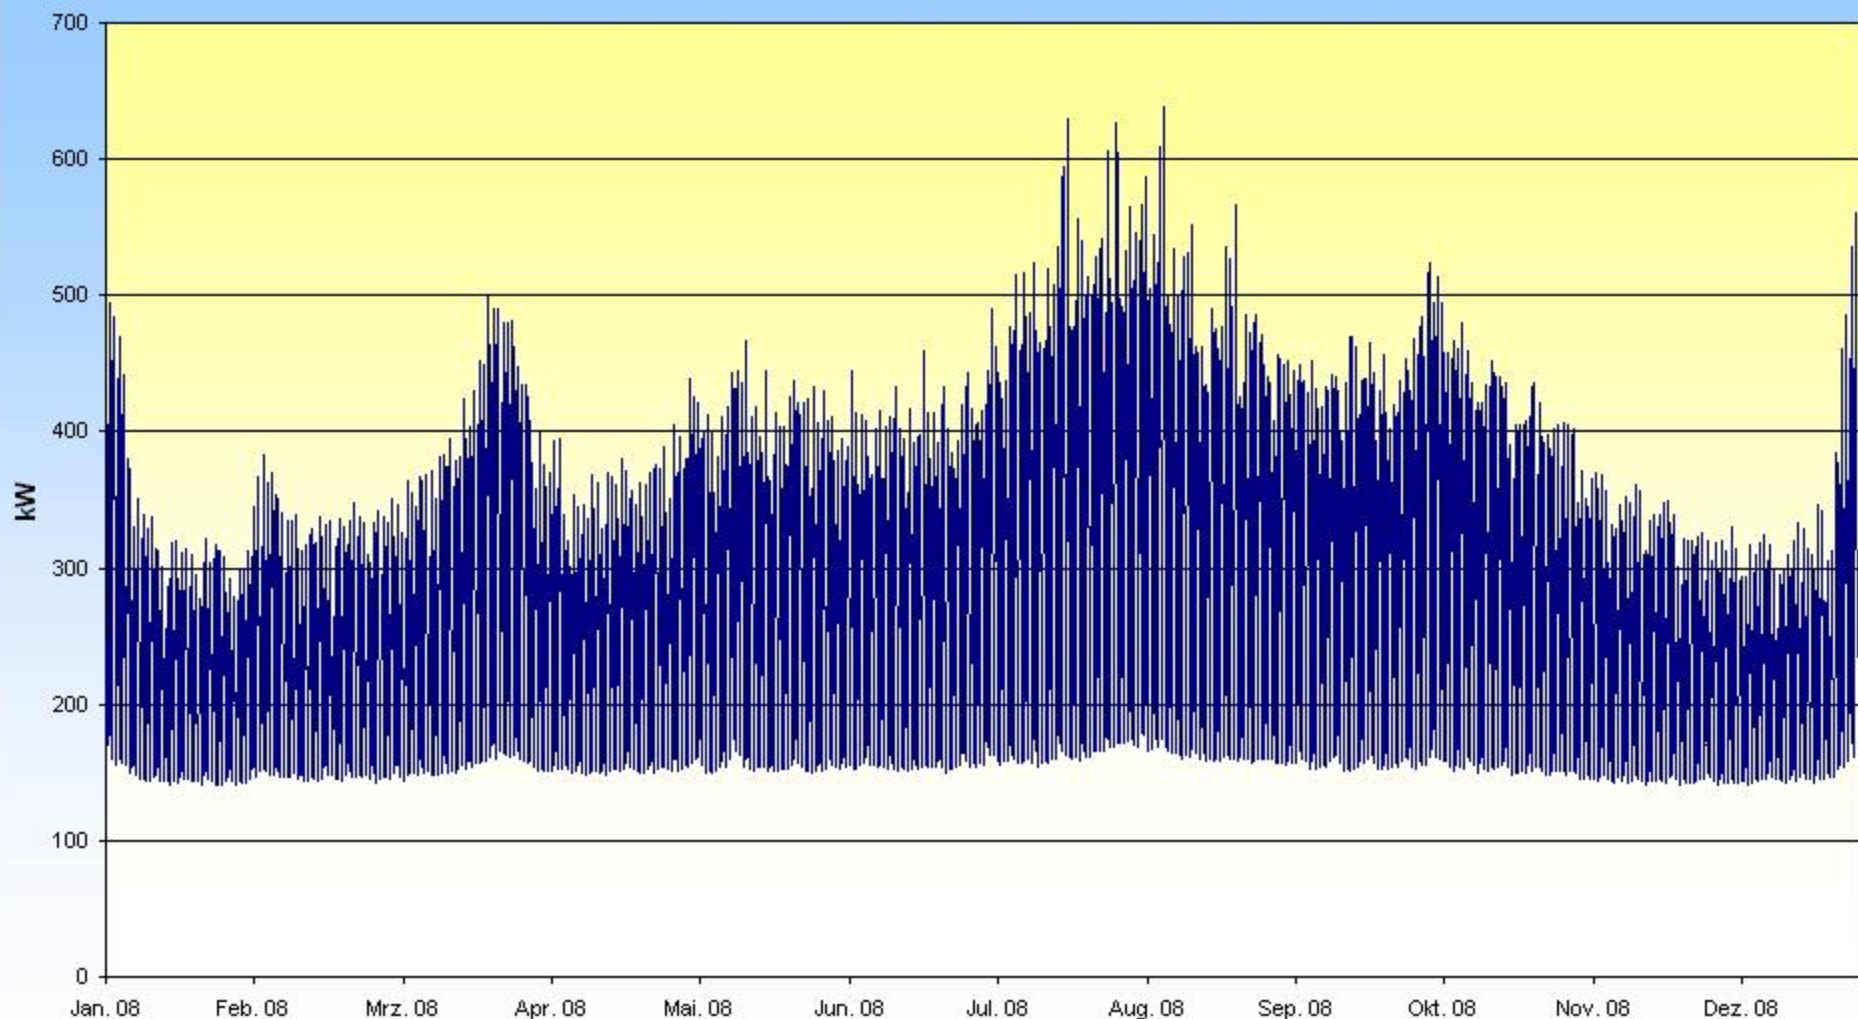

# Wirtschaftsbetriebe Norderney GmbH - Gesamte Netzverluste

Jahresarbeit 2.392.085 kWh

Maximale Leistung 638 kW am 08.08.2008 10:45 Uhr