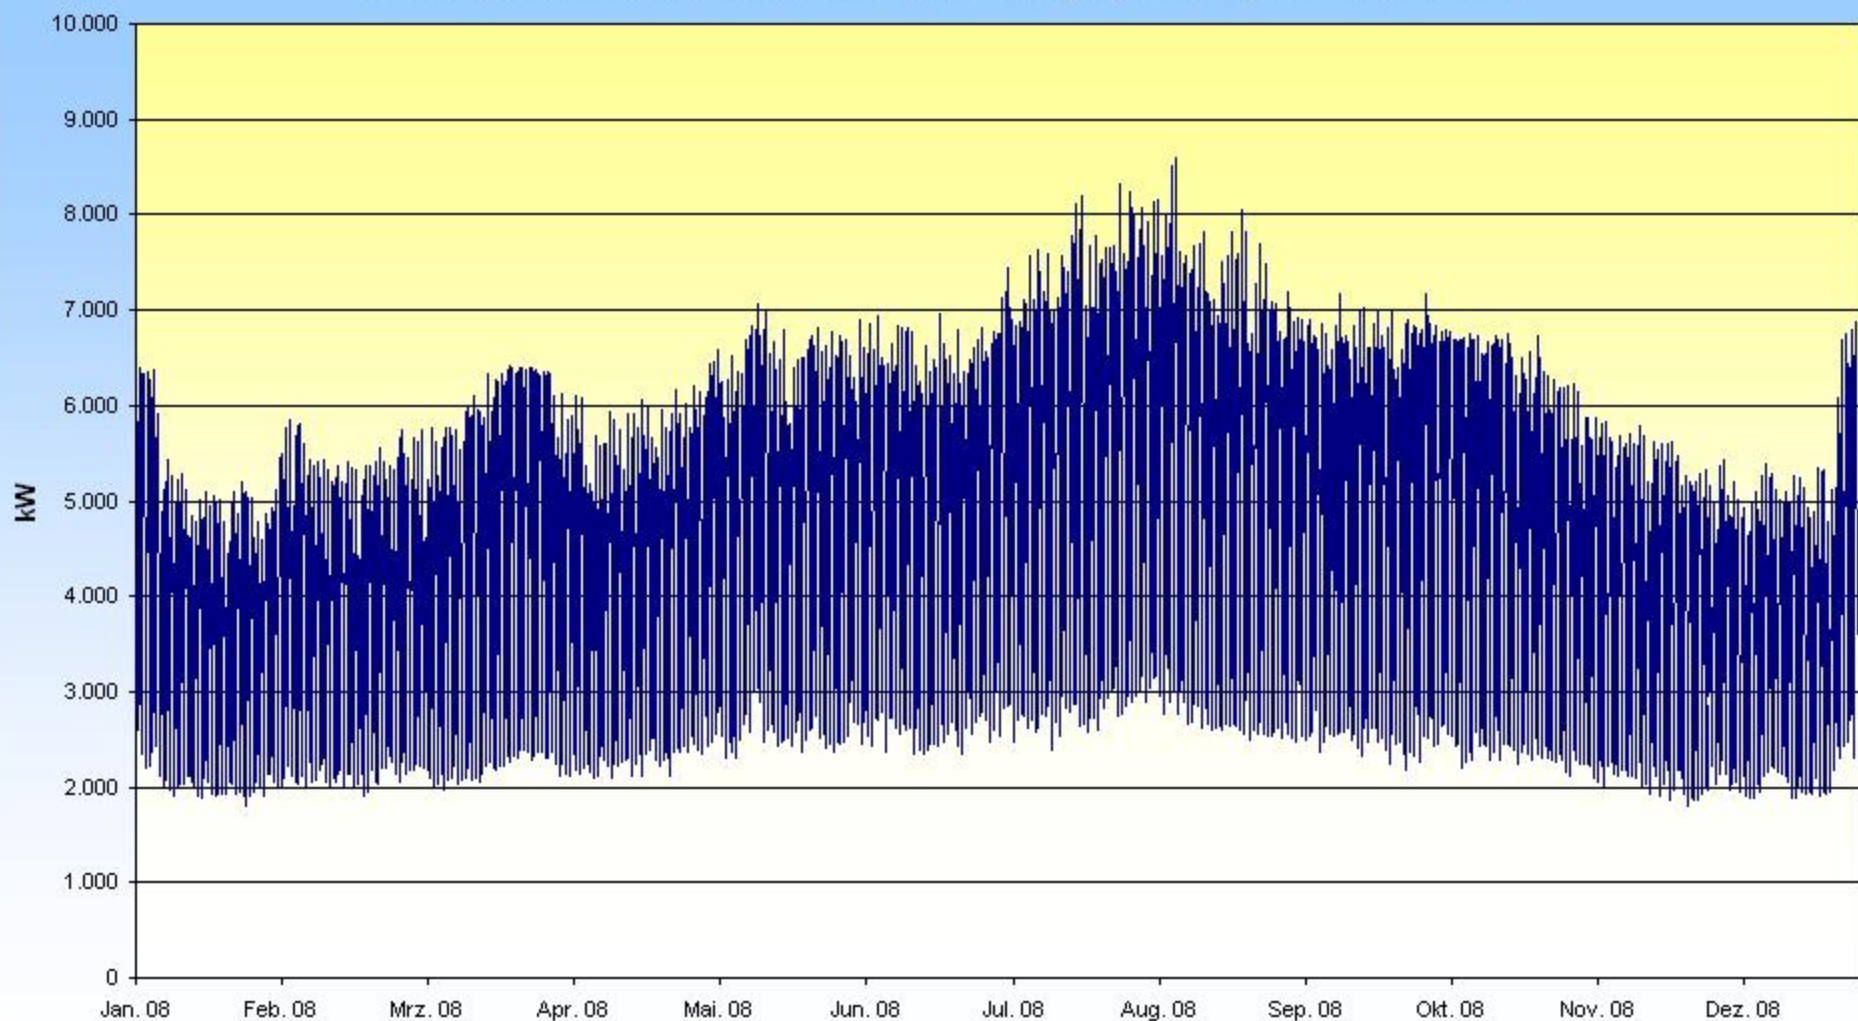

# Wirtschaftsbetriebe Norderney GmbH - Jahreslastgang Vorgelagerter Netzbetreiber

Jahresarbeit 39.426.411 kWh

Maximale Leistung 8.592 kW am 08.08.2008 10:45 Uhr